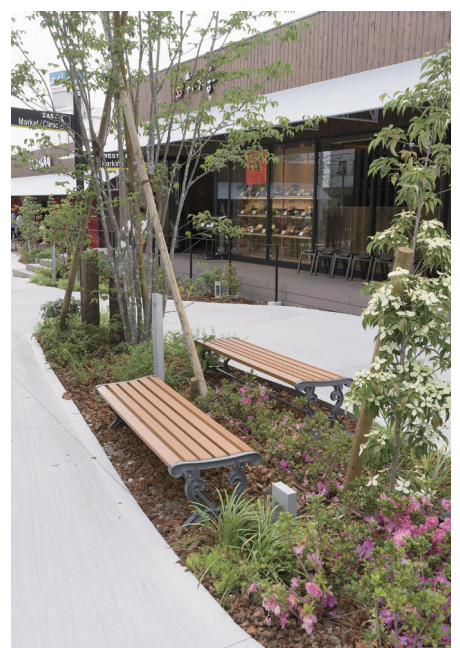

7

概要

所在地：大阪府吹田市片山町2-4-1
デイベロッパー：JR西日本大阪開発(株)
敷地面積：約15,740㎡
建物面積：約5,460㎡
階数：1階建8棟、2階建3棟
店舗数：19店舗
開業日：2016年6月8日
URL：<http://www.suita-greenplace.com/>