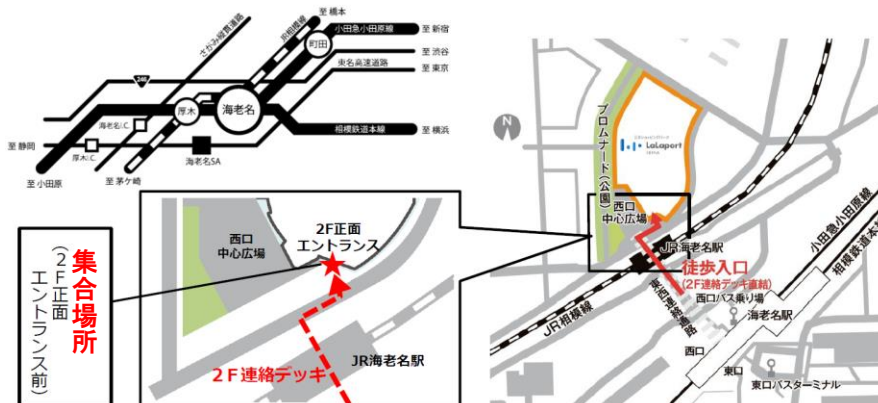

【開催要領】

1. 日 時: 2015年11月25日(水) 13:45~18:30 ※受付開始13:15~
2. 集合場所: ららぽーと海老名 **2F正面エントランス(JR海老名駅連絡デッキ直結)**

- ●JR相模線「海老名」駅 徒歩1分(駅直結) ●小田急小田原線「海老名」駅 徒歩3分
- ●相模鉄道本線「海老名」駅 徒歩4分

3. 会 員: 5,000円 / 会員外7,000円(消費税込み・懇親会費含む)
  ※お申し込みを確認次第、請求書をSC協会よりご担当者様宛てに発送いたします。
4. 振込口座: 三菱UFJ銀行 築地支店 普通預金 No.1238865
  口座名義 シャ)ニホンショッピングセンターキョウカイ
5. 定 員: 50名
6. 締 切 日: **2015年11月19日(木)** ※定員(50名)になり次第締め切りとさせていただきます
7. お問合せと申込先

下記申込書に必要事項をご記入いただき、FAXにてお申し込みください。

(一社)日本ショッピングセンター協会 関東・甲信越支部担当

(TEL 03-3536-8121) 渡邊、草柳、市川、塩澤、今井

..... 切り取り線。 .....

(FAX 03-3536-8120)

2015年11月25日

SC協会 関東・甲信越支部 2015年度SC研修会
「最新SC研究“ららぽーと海老名”」

企業・団体名: _____

担当者名: _____ 部署: _____

住所:〒 _____ Tel. _____ - _____

E-mail: _____ @ _____ Fax. _____ - _____

参加者名	部署 / 役職	懇親会<※○をお付け下さい>
		参加する ・ 参加しない
		参加する ・ 参加しない
		参加する ・ 参加しない

※ご都合によりセミナーのみの参加であっても、料金の一部返金は出来ませんのでご了承ください。

※申込書到着後、参加証および請求書をお送りします。

<個人情報の利用目的について>

当協会は、今回取得します皆様の個人情報を主に「研修会」を実施するために利用します。その円滑な実施のために名簿を作成して参加者に配布します。詳細は当協会ホームページをご覧ください。http://www.jcsc.or.jp/

一般社団法人 日本ショッピングセンター協会