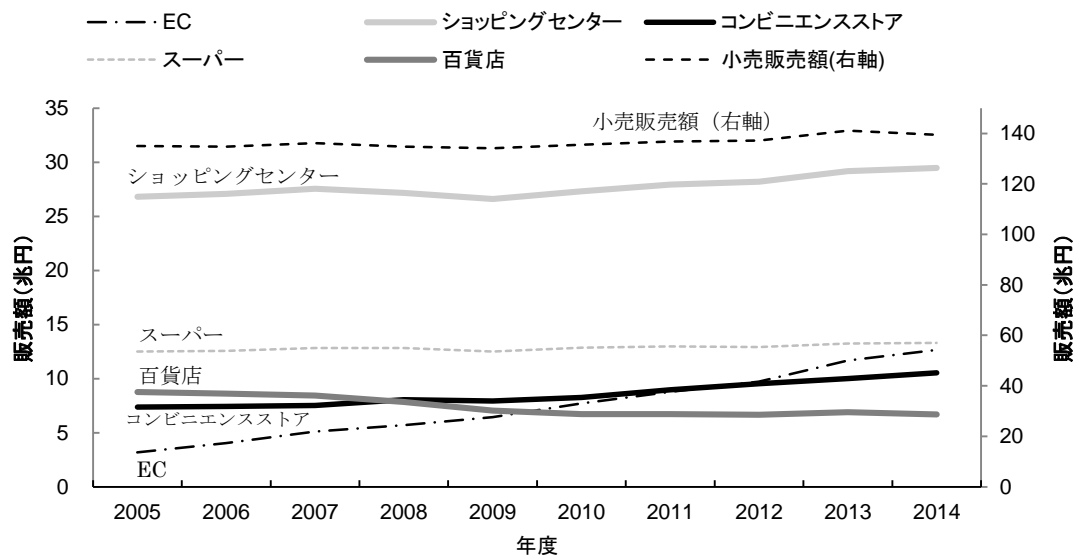

月刊 SC JAPAN TODAY 6月号のお詫びと訂正について

本誌 24 頁に掲載した「図表 1」の凡例表示に誤りがありました。ご関係の方にお詫び申し上げますとともに、下記のとおり訂正させていただきます。

(誤)	-----	百貨店	———	小売販売額 (右軸)
(正)	———	百貨店	-----	小売販売額 (右軸)

また、百貨店のグラフが右軸の単位にもとづいて表示されていたので、上記の訂正を踏まえて、下記のグラフに差し替えさせていただけたらと存じます。